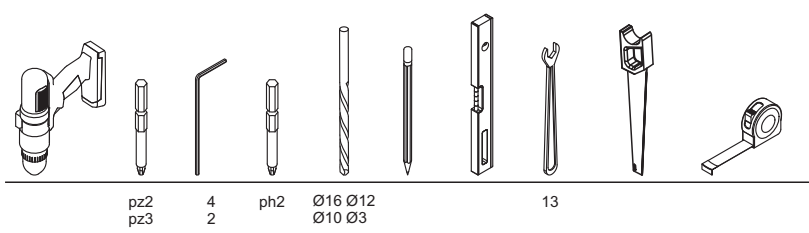

GOMERA/TAMBORA/KALEA/AUVERGNE

- Ⓡ RPE ALU ESC DRT GOMERA/TAMBORA/KALEA/AUVERGNE
- Ⓡ LEUNING RECHT ALU GOMERA/TAMBORA/KALEA/AUVERGNE
- Ⓡ ALU BANISTER FOR GOMERA/TAMBORA/KALEA/AUVERGNE STRAIGHT STAIR
- Ⓡ ALUMINIUMGELÄNDER GERADE TREPPE GOMERA/TAMBORA/KALEA/AUVERGNE
- Ⓡ BARANDILLA ALU PARA ESC. RECTA GOMERA/TAMBORA/KALEA/AUVERGNE
- Ⓡ RAMPA ALUMINIU PENTRU SCARA DREAPTA GOMERA/TAMBORA/KALEA/AUVERGNE

<p>01 040x840 x4</p>  <p>70310205</p>	<p>02 040x1280 x1</p>  <p>70310504</p>	<p>03 040x1375 x2</p>  <p>70310505</p>	<p>04 016x1230 x4</p>  <p>70310506</p>	<p>05 016x1385 x8</p>  <p>70310507</p>	<p>06 034,6x82 x2</p>  <p>70310115</p>
					<p>07 05,8x60 x8</p>  <p>70310116</p>
<p>08 M12x70 x4</p>  <p>70001041</p>	<p>09 024x3 x4</p>  <p>70001042</p>	<p>10 M12x19x22 x4</p>  <p>70001043</p>	<p>11 04x30 x16+1</p>  <p>70001014</p>	<p>12 045x25 x2</p>  <p>7000117</p>	<p>13 020x40 x8</p>  <p>7000118</p>
<p>14 040x14 x2</p>  <p>70310101</p>	<p>15 016x12 x8</p>  <p>70310102</p>	<p>16 04,2x45 x16+1</p>  <p>70001048</p>	<p>17 04,2x13 x16+1</p>  <p>70001062</p>	<p>18 40x99x23 x1</p>  <p>70001051</p>	 <p>X</p>  <p>✓</p> 