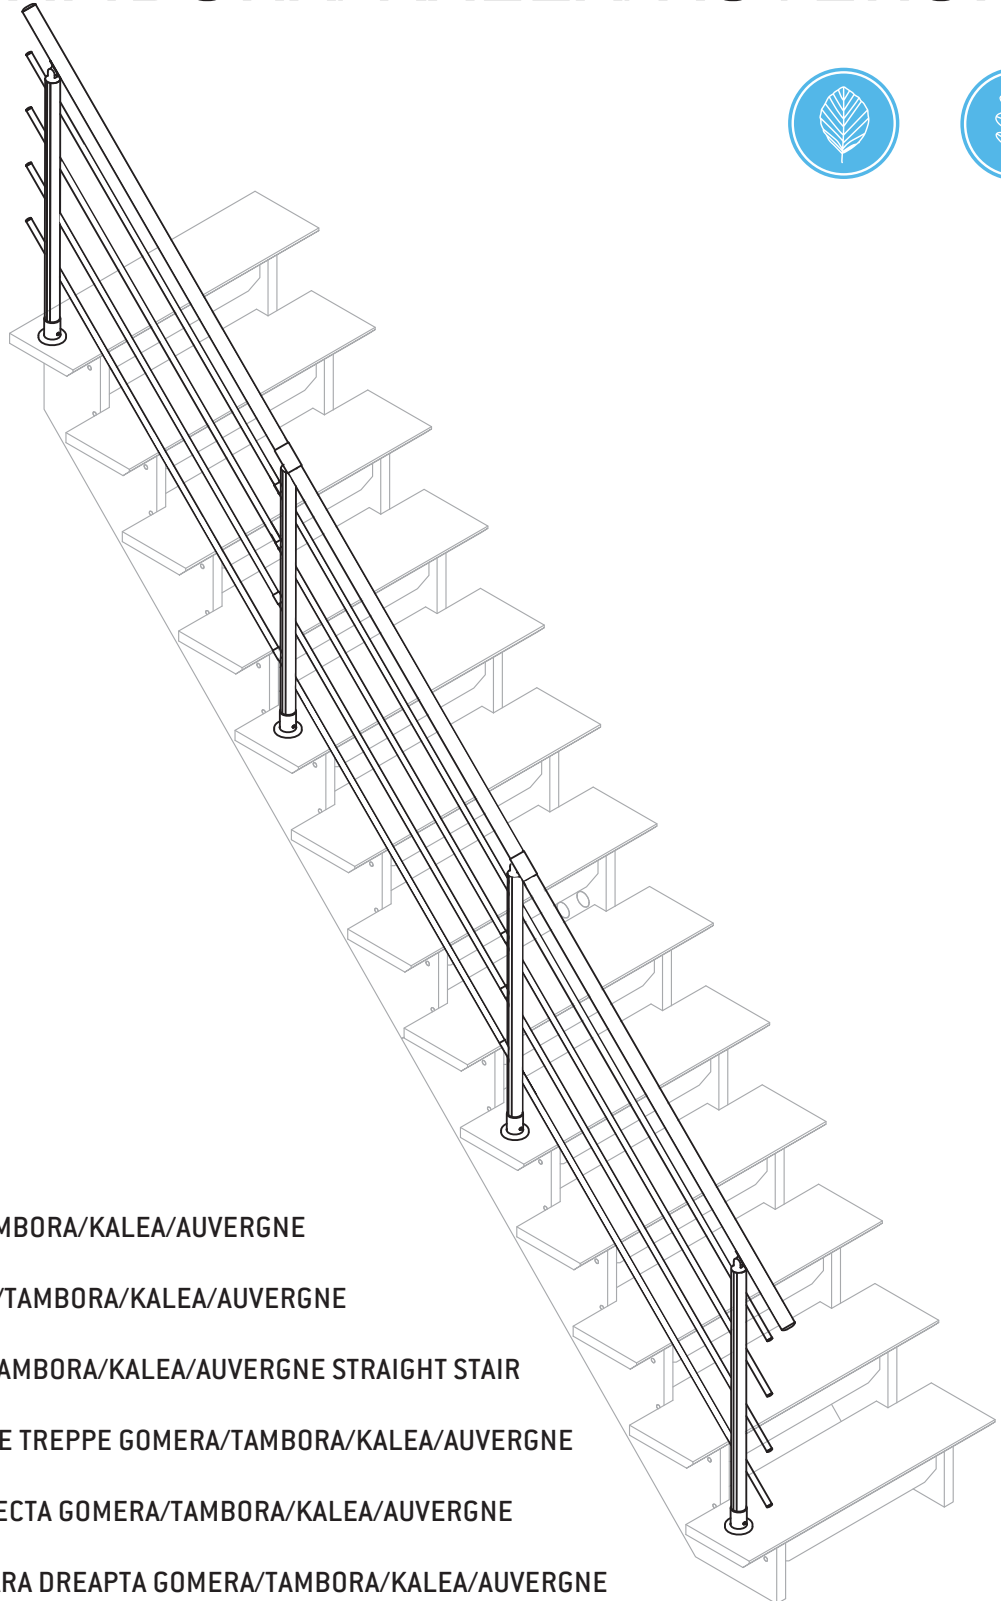

GOMERA/TAMBORA/KALEA/AUVERGNE

- Ⓡ RPE ALU ESC DRT GOMERA/TAMBORA/KALEA/AUVERGNE
- Ⓡ LEUNING RECHT ALU GOMERA/TAMBORA/KALEA/AUVERGNE
- Ⓡ ALU BANISTER FOR GOMERA/TAMBORA/KALEA/AUVERGNE STRAIGHT STAIR
- Ⓡ ALUMINIUMGELÄNDER GERADE TREPPE GOMERA/TAMBORA/KALEA/AUVERGNE
- Ⓡ BARANDILLA ALU PARA ESC. RECTA GOMERA/TAMBORA/KALEA/AUVERGNE
- Ⓡ RAMPA ALUMINIU PENTRU SCARA DREAPTA GOMERA/TAMBORA/KALEA/AUVERGNE

<p>01 040x840 x4</p>  <p>70310205</p>	<p>02 040x1280 x1</p>  <p>70310504</p>	<p>03 040x1375 x2</p>  <p>70310505</p>	<p>04 016x1230 x4</p>  <p>70310506</p>	<p>05 016x1385 x8</p>  <p>70310507</p>	<p>06 034,6x82 x2</p>  <p>70310115</p>
					<p>07 05,8x60 x8</p>  <p>70310116</p>
<p>08 M12x70 x4</p>  <p>70001041</p>	<p>09 024x3 x4</p>  <p>70001042</p>	<p>10 M12x19x22 x4</p>  <p>70001043</p>	<p>11 04x30 x16+1</p>  <p>70001014</p>	<p>12 045x25 x2</p>  <p>7000117</p>	<p>13 020x40 x8</p>  <p>7000118</p>
<p>14 040x14 x2</p>  <p>70310101</p>	<p>15 016x12 x8</p>  <p>70310102</p>	<p>16 04,2x45 x16+1</p>  <p>70001048</p>	<p>17 04,2x13 x16+1</p>  <p>70001062</p>	<p>18 40x99x23 x1</p>  <p>70001051</p>	 <p>X</p>  <p>✓</p> 

4

5

6

7

8

9