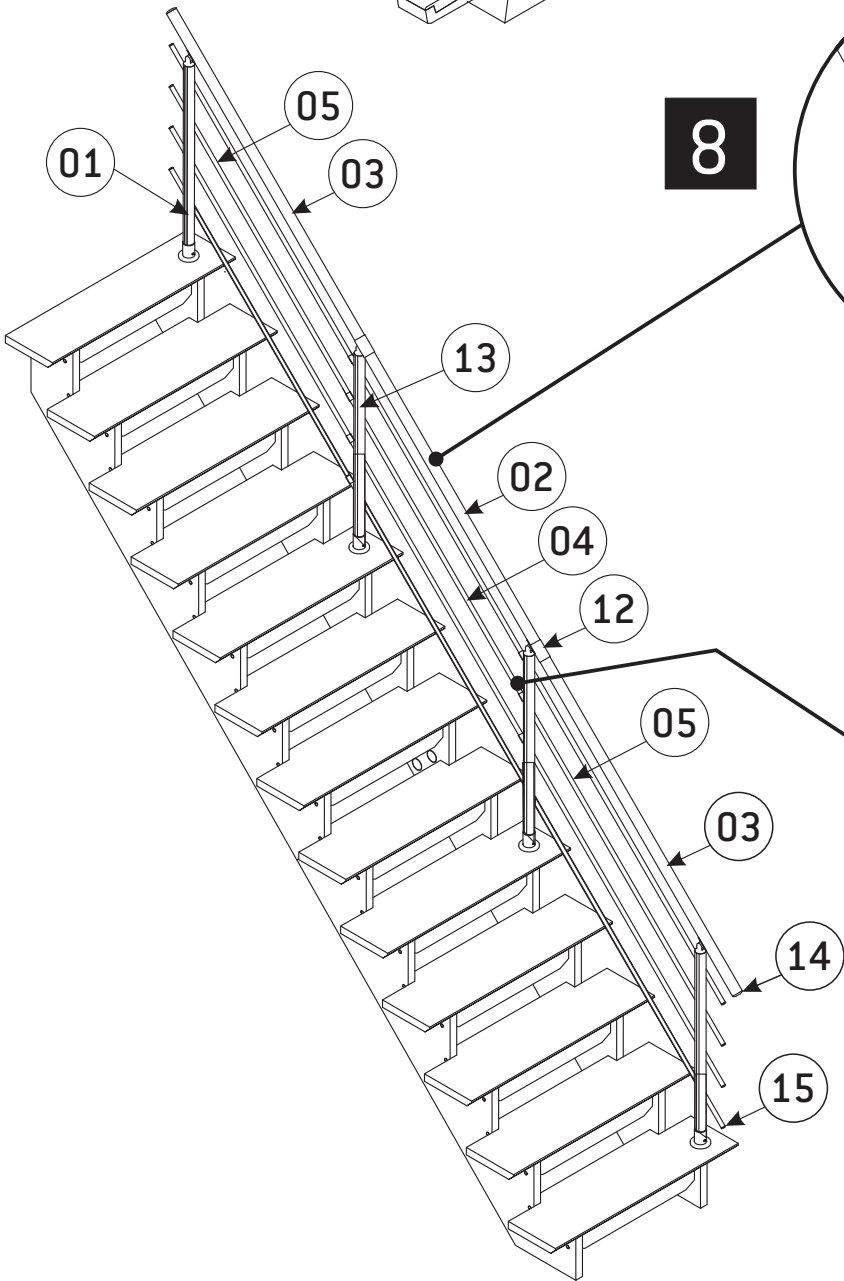

GOMERA/TAMBORA/KALEA/AUVERGNE

- Ⓡ RPE ALU ESC DRT GOMERA/TAMBORA/KALEA/AUVERGNE
- Ⓡ LEUNING RECHT ALU GOMERA/TAMBORA/KALEA/AUVERGNE
- Ⓡ ALU BANISTER FOR GOMERA/TAMBORA/KALEA/AUVERGNE STRAIGHT STAIR
- Ⓡ ALUMINIUMGELÄNDER GERADE TREPPE GOMERA/TAMBORA/KALEA/AUVERGNE
- Ⓡ BARANDILLA ALU PARA ESC. RECTA GOMERA/TAMBORA/KALEA/AUVERGNE
- Ⓡ RAMPA ALUMINIU PENTRU SCARA DREAPTA GOMERA/TAMBORA/KALEA/AUVERGNE

<p>01 040x840 x4</p>  <p>70310205</p>	<p>02 040x1280 x1</p>  <p>70310504</p>	<p>03 040x1375 x2</p>  <p>70310505</p>	<p>04 016x1230 x4</p>  <p>70310506</p>	<p>05 016x1385 x8</p>  <p>70310507</p>	<p>06 034,6x82 x2</p>  <p>70310115</p>
					<p>07 05,8x60 x8</p>  <p>70310116</p>
<p>08 M12x70 x4</p>  <p>70001041</p>	<p>09 024x3 x4</p>  <p>70001042</p>	<p>10 M12x19x22 x4</p>  <p>70001043</p>	<p>11 04x30 x16+1</p>  <p>70001014</p>	<p>12 045x25 x2</p>  <p>7000117</p>	<p>13 020x40 x8</p>  <p>7000118</p>
<p>14 040x14 x2</p>  <p>70310101</p>	<p>15 016x12 x8</p>  <p>70310102</p>	<p>16 04,2x45 x16+1</p>  <p>70001048</p>	<p>17 04,2x13 x16+1</p>  <p>70001062</p>	<p>18 40x99x23 x1</p>  <p>70001051</p>	 <p>X</p>  <p>✓</p> 

4

5

6

7

8

9