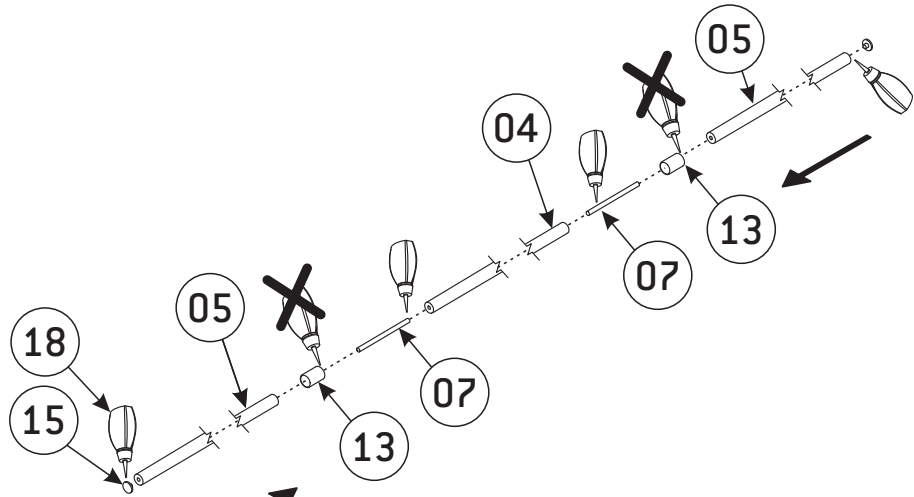

GOMERA/TAMBORA/KALEA/AUVERGNE

- Ⓡ RPE ALU ESC DRT GOMERA/TAMBORA/KALEA/AUVERGNE
- Ⓡ LEUNING RECHT ALU GOMERA/TAMBORA/KALEA/AUVERGNE
- Ⓡ ALU BANISTER FOR GOMERA/TAMBORA/KALEA/AUVERGNE STRAIGHT STAIR
- Ⓡ ALUMINIUMGELÄNDER GERADE TREPPE GOMERA/TAMBORA/KALEA/AUVERGNE
- Ⓡ BARANDILLA ALU PARA ESC. RECTA GOMERA/TAMBORA/KALEA/AUVERGNE
- Ⓡ RAMPA ALUMINIU PENTRU SCARA DREAPTA GOMERA/TAMBORA/KALEA/AUVERGNE

<p>01 040x840 x4</p>  <p>70310205</p>	<p>02 040x1280 x1</p>  <p>70310504</p>	<p>03 040x1375 x2</p>  <p>70310505</p>	<p>04 016x1230 x4</p>  <p>70310506</p>	<p>05 016x1385 x8</p>  <p>70310507</p>	<p>06 034,6x82 x2</p>  <p>70310115</p>
					<p>07 05,8x60 x8</p>  <p>70310116</p>
<p>08 M12x70 x4</p>  <p>70001041</p>	<p>09 024x3 x4</p>  <p>70001042</p>	<p>10 M12x19x22 x4</p>  <p>70001043</p>	<p>11 04x30 x16+1</p>  <p>70001014</p>	<p>12 045x25 x2</p>  <p>7000117</p>	<p>13 020x40 x8</p>  <p>7000118</p>
<p>14 040x14 x2</p>  <p>70310101</p>	<p>15 016x12 x8</p>  <p>70310102</p>	<p>16 04,2x45 x16+1</p>  <p>70001048</p>	<p>17 04,2x13 x16+1</p>  <p>70001062</p>	<p>18 40x99x23 x1</p>  <p>70001051</p>	 <p>X</p>  <p>✓</p> 

4

5

6

7

8

9