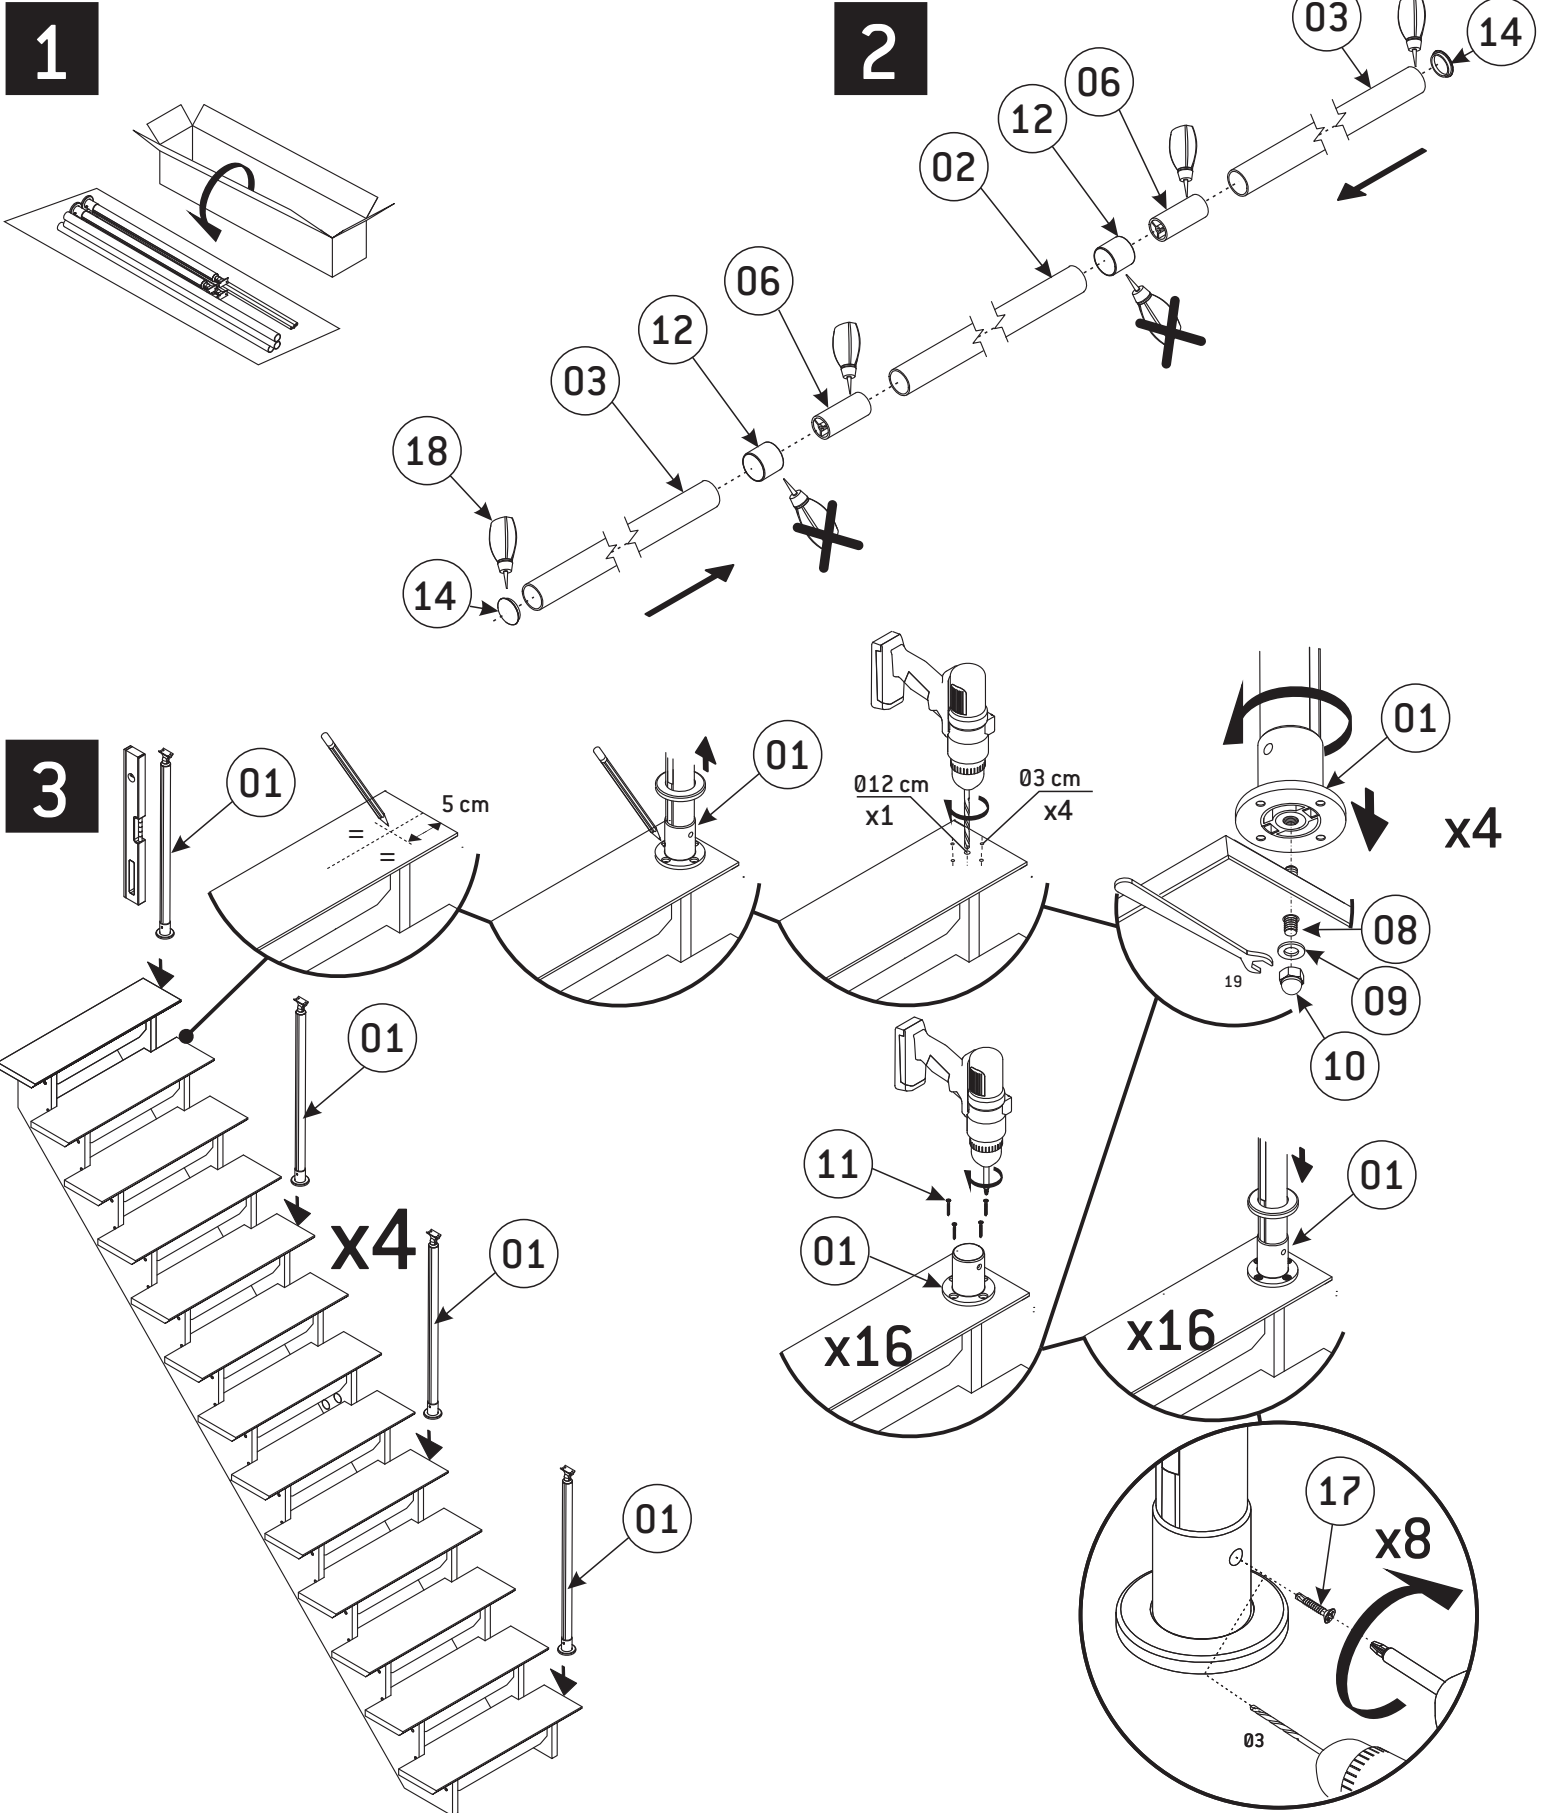

GOMERA/TAMBORA/KALEA/AUVERGNE

- Ⓡ RPE ALU ESC DRT GOMERA/TAMBORA/KALEA/AUVERGNE
- Ⓡ LEUNING RECHT ALU GOMERA/TAMBORA/KALEA/AUVERGNE
- Ⓡ ALU BANISTER FOR GOMERA/TAMBORA/KALEA/AUVERGNE STRAIGHT STAIR
- Ⓡ ALUMINIUMGELÄNDER GERADE TREPPE GOMERA/TAMBORA/KALEA/AUVERGNE
- Ⓡ BARANDILLA ALU PARA ESC. RECTA GOMERA/TAMBORA/KALEA/AUVERGNE
- Ⓡ RAMPA ALUMINIU PENTRU SCARA DREAPTA GOMERA/TAMBORA/KALEA/AUVERGNE

<p>01 040x840 x4</p>  <p>70310205</p>	<p>02 040x1280 x1</p>  <p>70310504</p>	<p>03 040x1375 x2</p>  <p>70310505</p>	<p>04 016x1230 x4</p>  <p>70310506</p>	<p>05 016x1385 x8</p>  <p>70310507</p>	<p>06 034,6x82 x2</p>  <p>70310115</p>
					<p>07 05,8x60 x8</p>  <p>70310116</p>
<p>08 M12x70 x4</p>  <p>70001041</p>	<p>09 024x3 x4</p>  <p>70001042</p>	<p>10 M12x19x22 x4</p>  <p>70001043</p>	<p>11 04x30 x16+1</p>  <p>70001014</p>	<p>12 045x25 x2</p>  <p>7000117</p>	<p>13 020x40 x8</p>  <p>7000118</p>
<p>14 040x14 x2</p>  <p>70310101</p>	<p>15 016x12 x8</p>  <p>70310102</p>	<p>16 04,2x45 x16+1</p>  <p>70001048</p>	<p>17 04,2x13 x16+1</p>  <p>70001062</p>	<p>18 40x99x23 x1</p>  <p>70001051</p>	 <p>X</p>  <p>✓</p> 

4

5

6

7

8

9